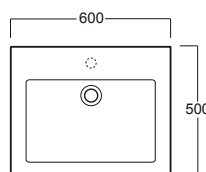

Frozen

Lavabo / Washbasin

simas
ACQUA SPACE

FZ 10

Disegni Tecnici
Technical Drawings

Lavabo 60 predisposto monoforo
sospeso o da appoggio su struttura
FZ/DUCG1- FZ A06

Washbasin 60 pre-punched for single
tap hole, wall hung or to be mounted
on stand FZ/DUCG1 - FZ A06

Accessori di completamento
Accessories available

- Specchio FZS1
- Mirror FZS1
- Coppia montanti cromo FZ/DUCG1
- Couple of chrome support FZ/DUCG1
- Asta FZA06
- Chrome pole FZA06
- Sifone lavabo da 1 SIF 165
- Trap for washbasin 1 SIF 165
- Sifone lavabo da 1^{1/4} SIF 270
- Trap for washbasin 1^{1/4} SIF 270
- Piletta di scarico con chiusura a pressione "shut rapid" con troppo pieno PLSR 60
- Pop-up waste drainer with "shut rapid" push system with overflow PLSR 60
- Piletta di scarico diretto "free flow" con troppo pieno PLSF 60
- Fixed pop-up "free flow" waste drainer with overflow PLSF 60
- Scatola viti di fissaggio F81
- Set of fixing screw F81

Dati per montaggi
Installation Info