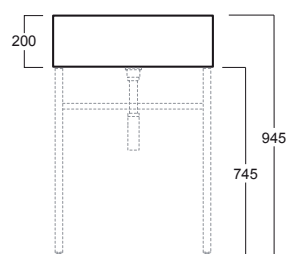

Frozen

Lavabo / Washbasin

simas
ACQUA SPACE

FZ 10

Disegni Tecnici
Technical Drawings

Lavabo 60 predisposto monoforo
sospeso o da appoggio su struttura
FZ/DUCG1- FZ A06

Washbasin 60 pre-punched for single
tap hole, wall hung or to be mounted
on stand FZ/DUCG1 - FZ A06

Accessori di completamento
Accessories available

- Specchio FZS1
- Mirror FZS1
- Coppia montanti cromo FZ/DUCG1
- Couple of chrome support FZ/DUCG1
- Asta FZA06
- Chrome pole FZA06
- Sifone lavabo da 1 SIF 165
- Trap for washbasin 1 SIF 165
- Sifone lavabo da 1^{1/4} SIF 270
- Trap for washbasin 1^{1/4} SIF 270
- Piletta di scarico con chiusura a pressione "shut rapid" con troppo pieno PLSR 60
- Pop-up waste drainer with "shut rapid" push system with overflow PLSR 60
- Piletta di scarico diretto "free flow" con troppo pieno PLSF 60
- Fixed pop-up "free flow" waste drainer with overflow PLSF 60
- Scatola viti di fissaggio F81
- Set of fixing screw F81

Dati per montaggi
Installation Info