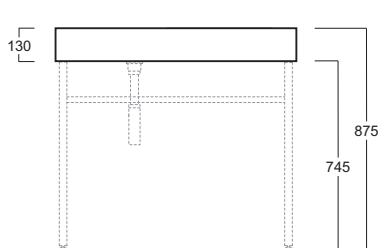

## FZ 11

Disegni Tecnici  
Technical Drawings

Consolle 90 predisposto monoforo da appoggio su struttura FZ/DUCG1- FZ A09

Console 90 pre-punched for single tap hole, to be mounted on stand FZ/DUCG1- FZ A09